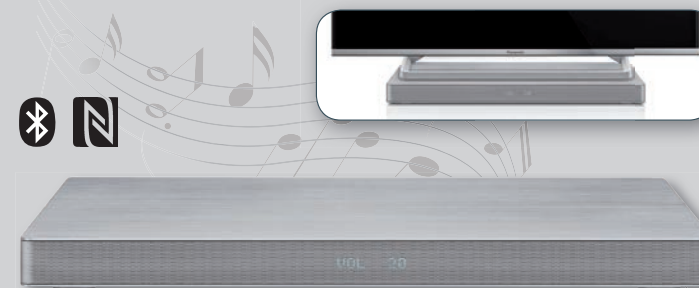

Également disponible en noir.

399.-
au lieu de 449.-

SAMSUNG

WAM 250 (No art. 808931)

La centrale radio pour toute la maison, connecte et coordonne le système. Connectez une fois l'enceinte par câble à internet, tous les autres composants se trouvent par simple pression sur la touche. Chaque appareil supplémentaire se connecte aux autres.

79.-

Panasonic

SC-HTE 180 EGS (No art. 808835)

Placée sous le téléviseur, la barre de son Soundplate a une allure particulièrement élégante et offre un son de qualité exemplaire avec ses 120 Watts de puissance, avec Bluetooth et NFC, deux caissons de basse intégrés, pouvant supporter jusqu'à 50 kg.